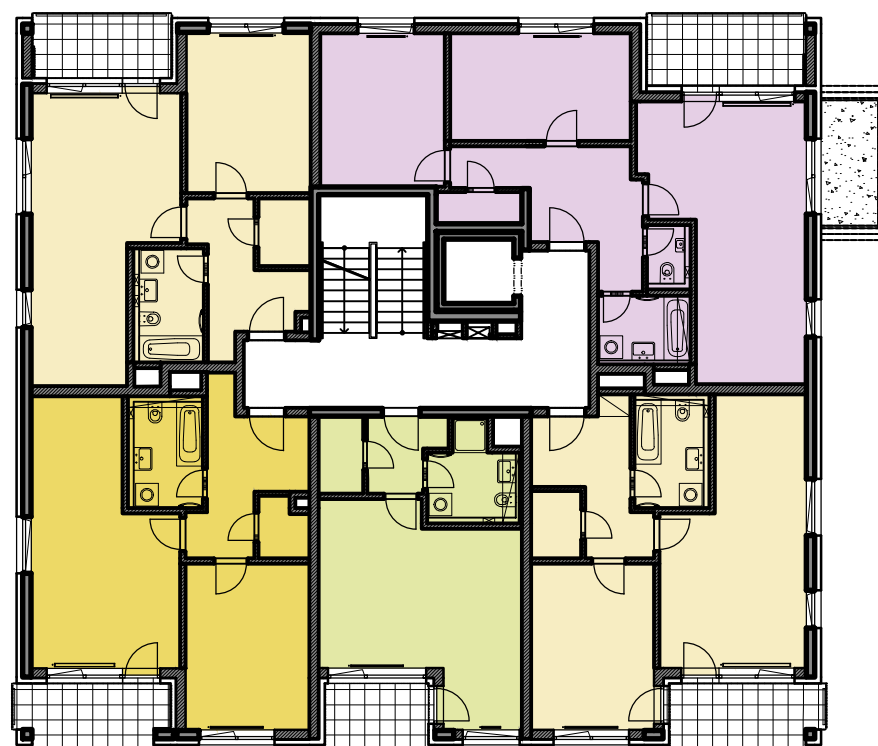

301/D1
2+KK
57.8m²

305/D1
3+KK
76.4m²

302/D1
2+KK
57.5m²

303/D1
1+KK
38.3m²

304/D1
2+KK
57.3m²

1+KK
 2+KK
 3+KK
 4+KK
 komory

PODLAŽÍ

3.NP

2021-02-10 INDEX B

situace - schéma

PODLAŽÍ

3.NP

situace - schéma

PODLAŽÍ

3.NP