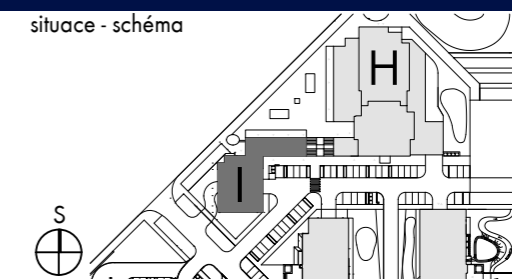

304/1	305/1	306/1
2(1)+KK	2(1)+KK	2(1)+KK
52.6 m ²	54.3 m ²	47.6 m ²

303/1	302/1	301/1
2(1)+KK	1+KK	4+KK
52.6 m ²	40.8 m ²	117.1 m ²

- 1+KK
- 2(1)+KK
- 2+KK
- 3+KK
- 4+KK
- komory
- kočárkárny

situace - schéma

PODLAŽÍ

3.NP