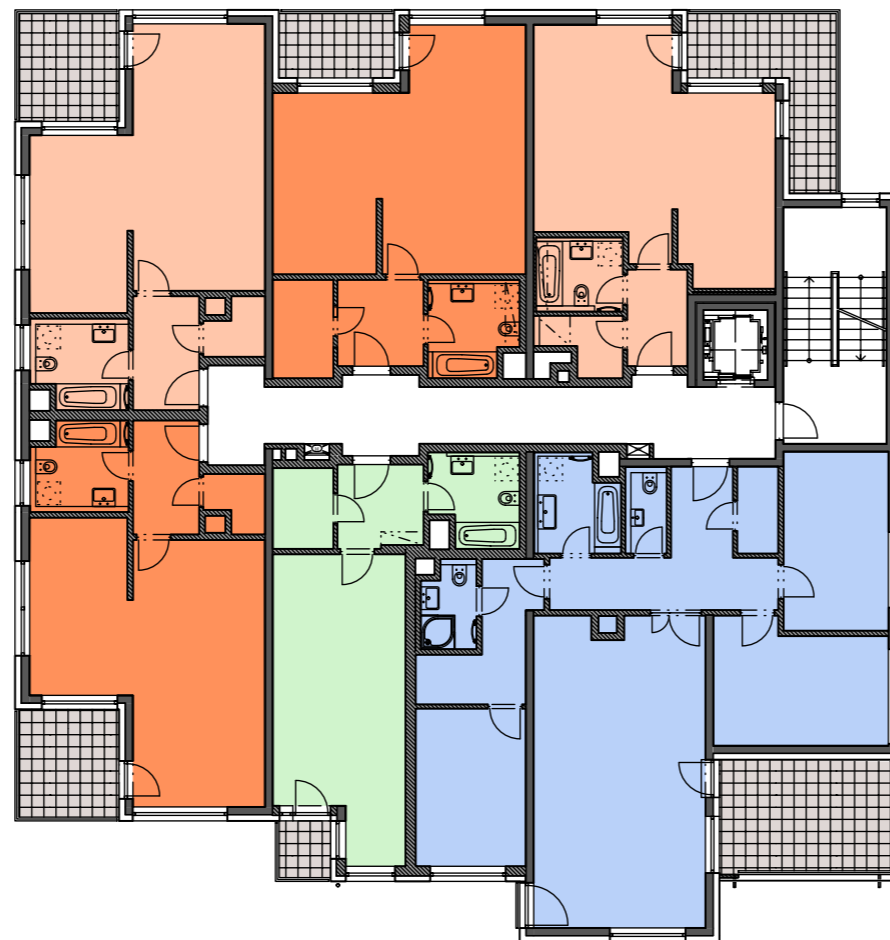

304/1	305/1	306/1
2(1)+KK	2(1)+KK	2(1)+KK
52.6 m ²	54.3 m ²	47.6 m ²

303/1	302/1	301/1
2(1)+KK	1+KK	4+KK
52.6 m ²	40.8 m ²	117.1 m ²

- 1+KK
- 2(1)+KK
- 2+KK
- 3+KK
- 4+KK
- komory
- kočárkárny

situace - schéma

PODLAŽÍ

3.NP