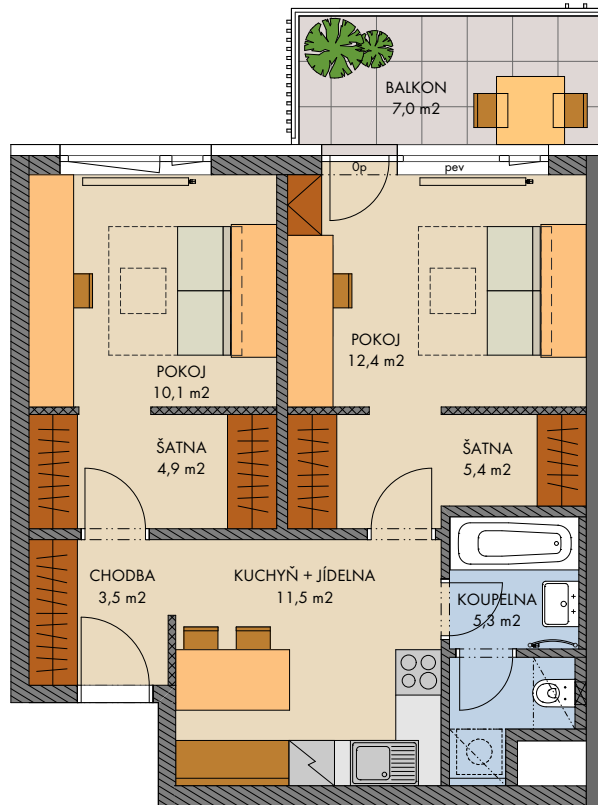

Kaskády Barrandov (Dům O)

FINEP CZ a.s., Lannův palác, Havlíčkova 1030/1, 110 00 Praha 1
Tel.: 800 500 506, info@finep.cz, www.finep.cz