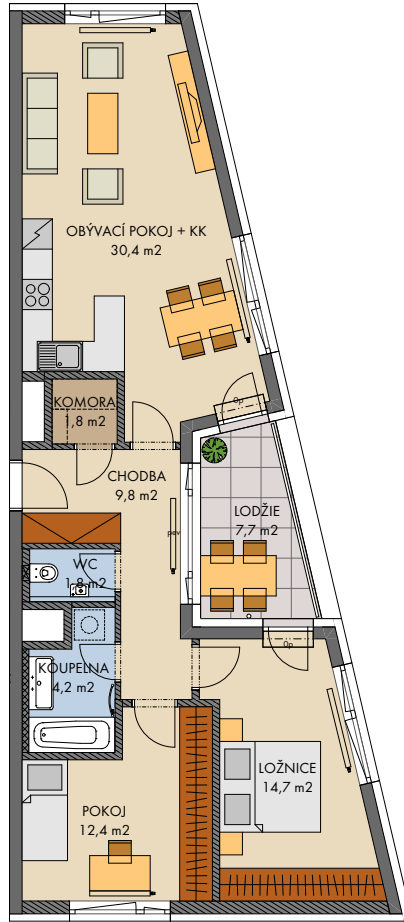

Kaskády Barrandov (Dům N)

FINEP CZ a.s., Lannův palác, Havlíčkova 1030/1, 110 00 Praha 1
 Tel.: 800 500 506, info@finep.cz, www.finep.cz

0 6m

1:150

- tepelná izolace
- zdivo
- železobeton
- dlažba

Veškeré vybavení nábytkem, včetně kuchyňské linky, elektrospotřebiče a bytové doplňky nejsou součástí standardního vybavení a jejich návrh je pouze orientační.
 Označení topných těles, podhledů a otevíravosti oken je pouze orientační.
 - - - - - konstrukce nad rovinou (v bytě = snížený podhled) měření
 není součástí standardního vybavení průvětrníky
 np - nízký parapet, vp - vysoký parapet, Op - minimální parapet, nn - nízké nadpraží, pev - pevné zasklení
 před okny s označením np je umístěno zábradlí (kromě oken vedoucích na terasu či balkon)

podlaží: 1.NP
 objekt: N1
 orientace: S, V, Z
 typ bytu: 3+kk
 plocha bytu bez příslušenství: 77,9 m²
 balkon - lodžie: 7,7 m²
 střešní terasa: -
 předzahrádka: -

typ bytu :

3+kk

číslo bytu :

107/N1

2023 - 04 - 05

INDEX

2

plochy jednotlivých místností jsou orientační
 podlahová plocha bytů je vypočtena dle nařízení vlády č. 366/2013 Sb.