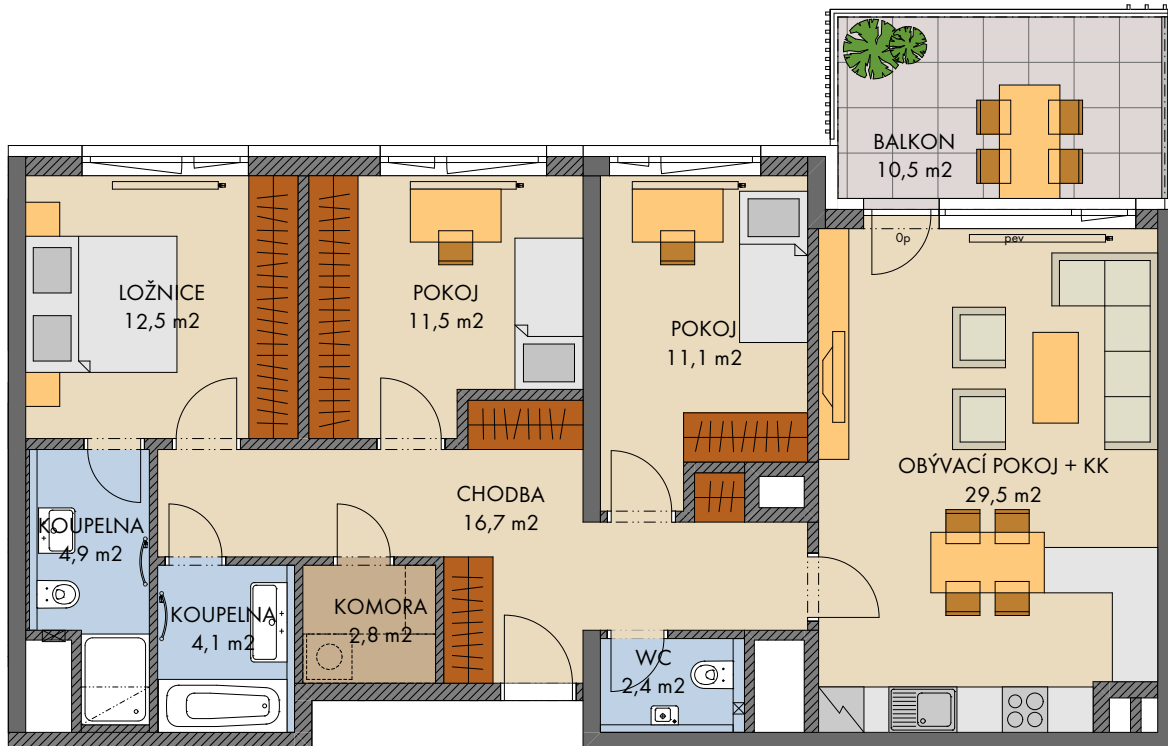

Kaskády Barrandov (Dům P)

FINEP CZ a.s., Lannův palác, Havlíčkova 1030/1, 110 00 Praha 1
Tel.: 800 500 506, info@finep.cz, www.finep.cz