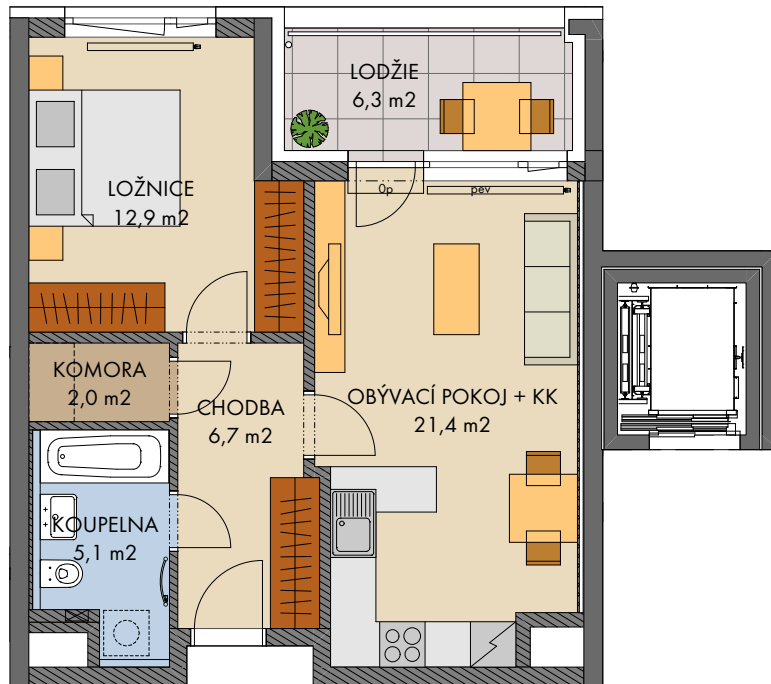

Kaskády Barrandov (Dům N)

FINEP CZ a.s., Lannův palác, Havlíčkova 1030/1, 110 00 Praha 1
 Tel.: 800 500 506, info@finep.cz, www.finep.cz

0 5m 1:100

- tepelná izolace
- zdivo
- železobeton
- dlažba

Všecké vybavení nábytkem, včetně kuchyňské linky, elektrospotřebiče a bytové doplňky nejsou součástí standardního vybavení a jejich návrh je pouze orientační.
 Označení topných těles, podhledů a otevíravosti oken je pouze orientační.
 ——— konstrukce nad rovinou (v bytě = snížený podhled) měření
 není součástí standardního vybavení průvětrníky
 np - nízký parapet, vp - vysoký parapet, Op - minimální parapet, nn - nízké nadpraží, pev - pevné zasklení
 před okny s označením np je umístěno zábradlí (kromě oken vedoucích na terasu či balkon)

podlaží: 1.NP
 objekt: N1
 orientace: Z
 typ bytu: 2+kk
 plocha bytu bez příslušenství: 50,0 m²
 balkon - lodžie: 6,3 m²
 střešní terasa: -
 předzahrádka: -

typ bytu :

2+kk

číslo bytu :

101/N1