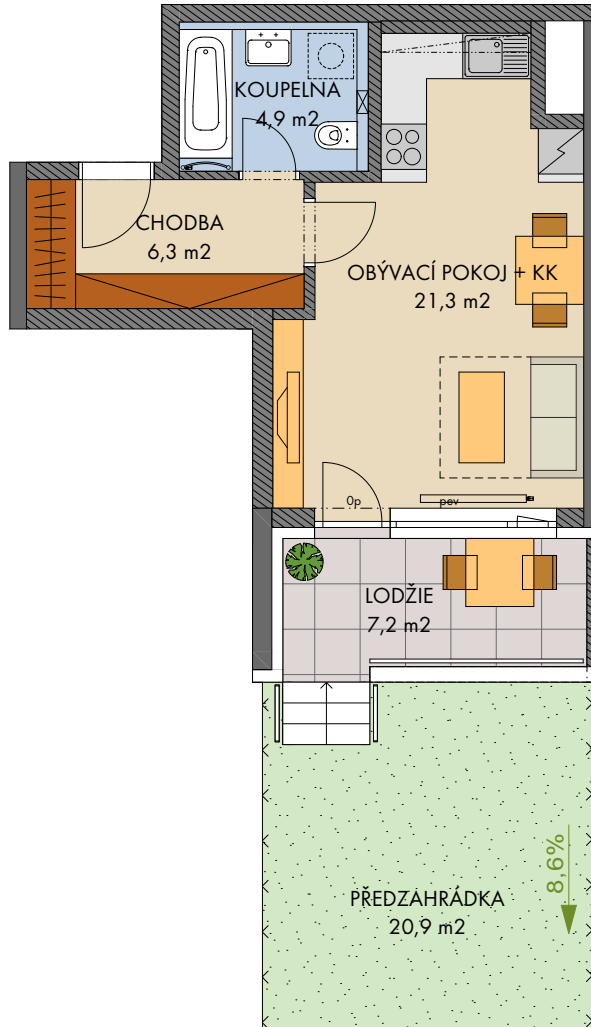

Kaskády Barrandov (Dům M)

FINEP CZ a.s., Lannův palác, Havlíčkova 1030/1, 110 00 Praha 1
Tel.: 800 500 506, info@finep.cz, www.finep.cz