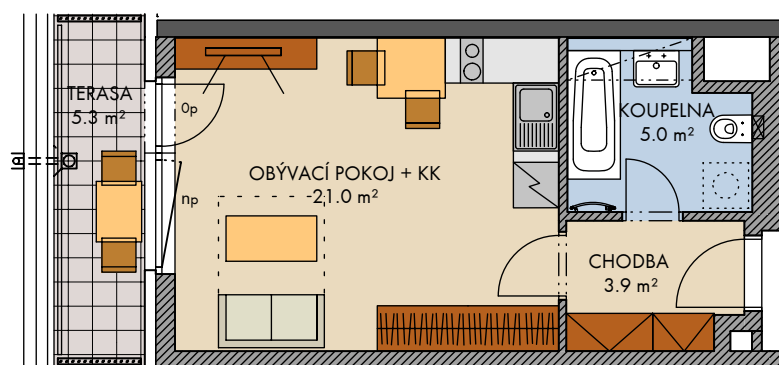

Kaskády Barrandov (Dům X)

FINEP CZ a.s., Lannův palác, Havlíčkova 1, 110 00 Praha 1

Tel.: 800 500 506, info@finep.cz, www.finep.cz