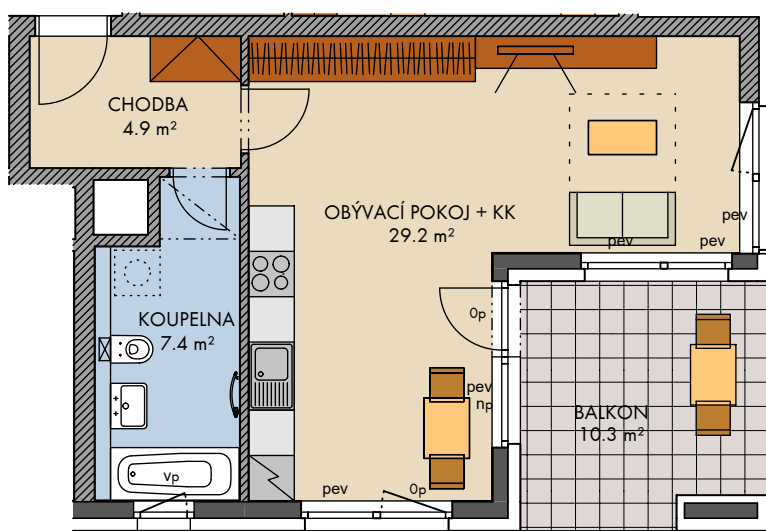

Kaskády Barrandov (Dům X)

FINEP CZ a.s., Lannův palác, Havlíčkova 1, 110 00 Praha 1

Tel.: 800 500 506, info@finep.cz, www.finep.cz