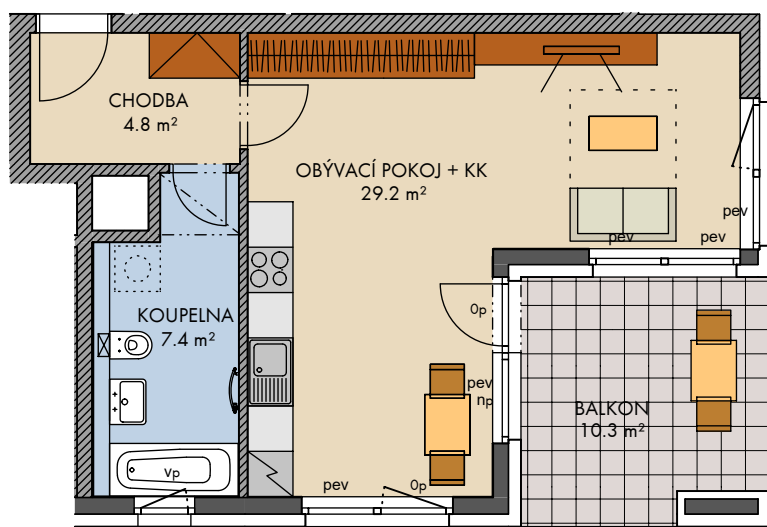

Kaskády Barrandov (Dům X)

FINEP CZ a.s., Lannův palác, Havlíčkova 1, 110 00 Praha 1

Tel.: 800 500 506, info@finep.cz, www.finep.cz