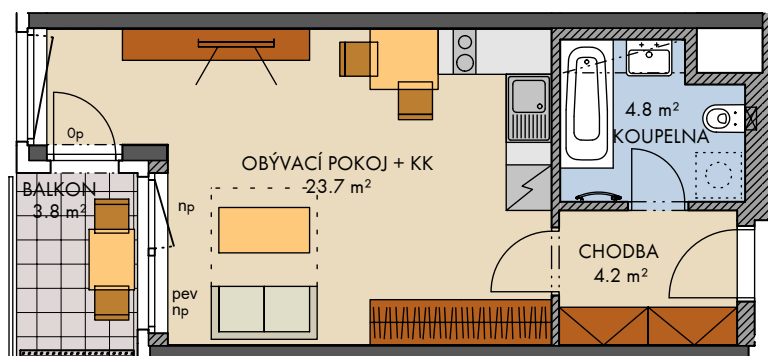

Kaskády Barrandov (Dům X)

FINEP CZ a.s., Lannův palác, Havlíčkova 1, 110 00 Praha 1

Tel.: 800 500 506, info@finep.cz, www.finep.cz

0 5m 1:100

Veškeré vybavení nábytkem, včetně kuchyňské linky, elektrospotřebiče a bytové doplňky nejsou součástí standardního vybavení.

— konstrukce nad rovinou (v bytě = snížený pohled) ☒ ☓ měření

..... není součástí standardního vybavení

np - nízký parapet, vp - vysoký parapet, op - minimální parapet, nn - nízké nadpraží, pev - pevné zasklení
před okny s označením np je umístěné zábradlí (kromě oken vedoucích na terasu nebo balkon)

zdivo / SDK
železobeton

	podlaží :	4.NP	typ bytu :
	objekt:	X	1+KK
	orientace:	Z	číslo bytu:
	typ bytu:	1+KK	408/X
	plocha bytu bez příslušenství:	33,2 m²	
	balkon:	3,8 m²	
	lodžie:	0,0 m²	
	terasa:	0,0 m²	
2020 - 07 - 22	INDEX	A	

plochy jednotlivých místností jsou orientační
podlahová plocha bytu je vypočtena dle nařízení vlády č. 366/2013 Sb.