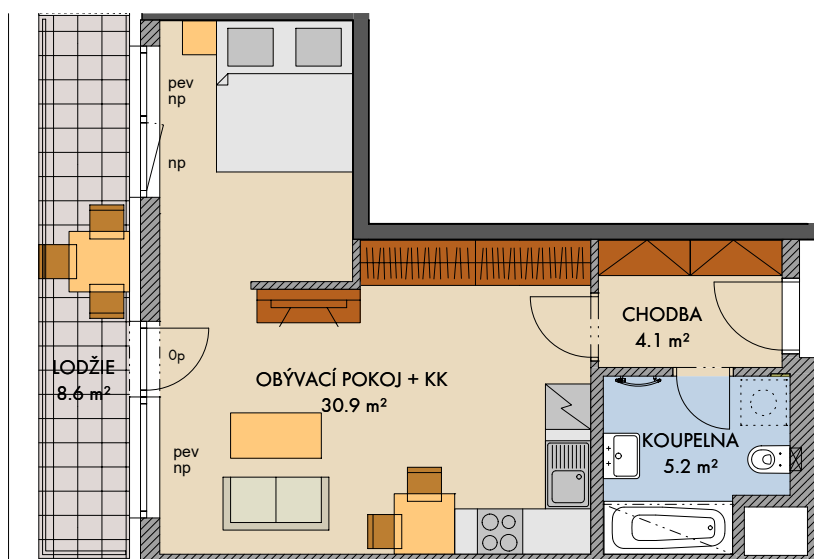

Kaskády Barrandov (Dům K)

FINEP CZ a.s., Lannův palác, Havlíčkova 1, 110 00 Praha 1

Tel.: 800 500 506, info@finep.cz, www.finep.cz