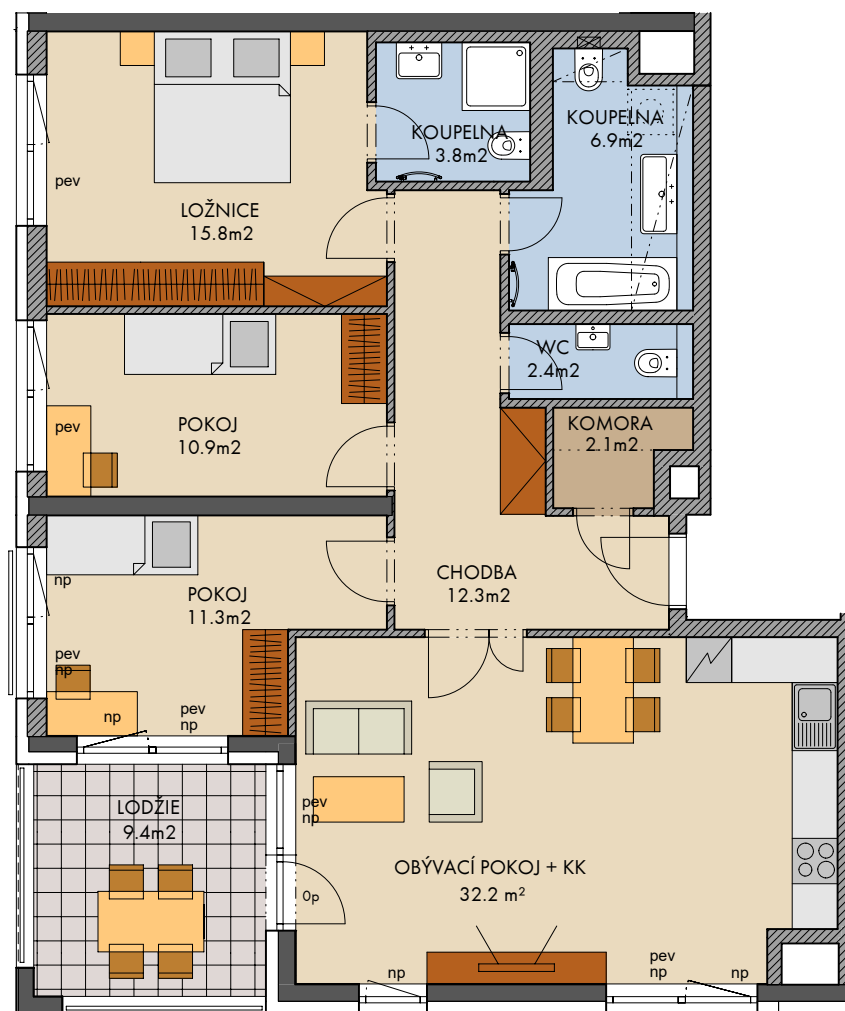

Kaskády Barrandov (Dům K)

FINEP CZ a.s., Lannův palác, Havlíčkova 1, 110 00 Praha 1

Tel.: 800 500 506, info@finep.cz, www.finep.cz