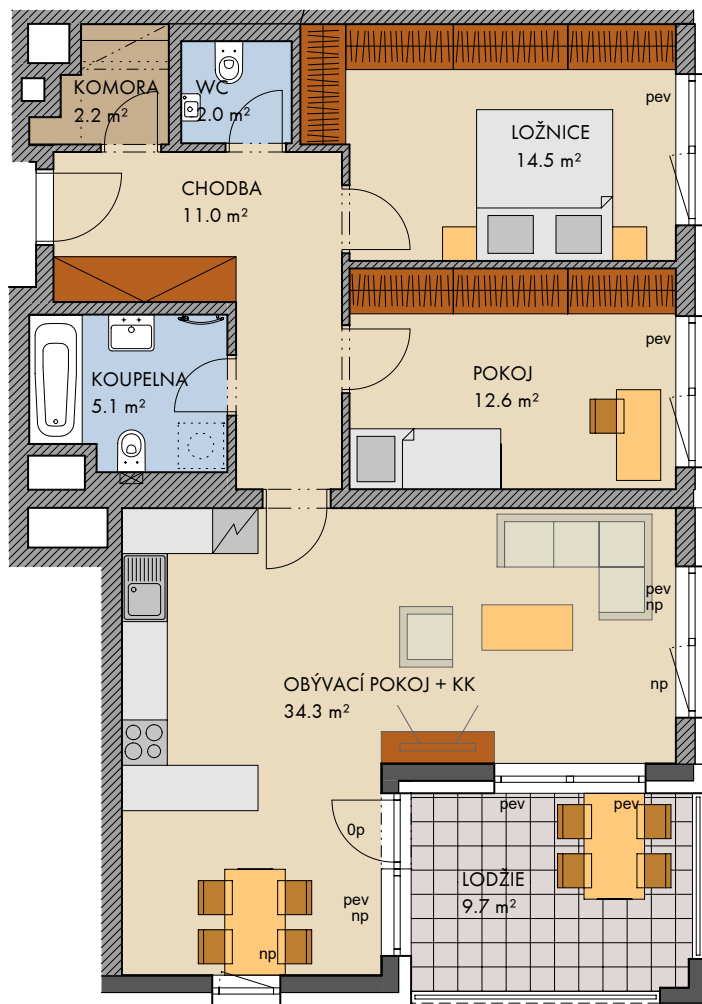

Kaskády Barrandov (Dům J)

FINEP CZ a.s., Lannův palác, Havlíčkova 1, 110 00 Praha 1

Tel.: 800 500 506, info@finep.cz, www.finep.cz