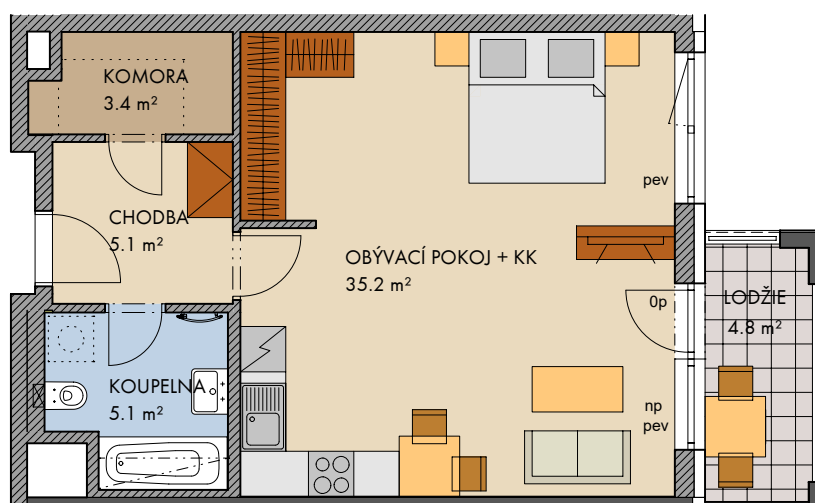

Kaskády Barrandov (Dům J)

FINEP CZ a.s., Lannův palác, Havlíčkova 1, 110 00 Praha 1

Tel.: 800 500 506, info@finep.cz, www.finep.cz

0 5m 1:100

Veškeré vybavení nábytkem, včetně kuchyňské linky, elektrospotřebiče a bytové doplňky nejsou součástí standardního vybavení.

— konstrukce nad rovinou (v bytě = snížený pohled) ☒ ☒ měření

..... není součástí standardního vybavení

zdivo / SDK
železobeton

np - nízký parapet, vp - vysoký parapet, 0p - minimální parapet, nn - nízké nadpraží, pev - pevné zasklení
před okny s označením np je umístěné zábradlí (kromě oken vedoucích na terasu nebo balkon)

plocha obývací části: 14,8 m²
plocha ložnicové části: 20,4 m²