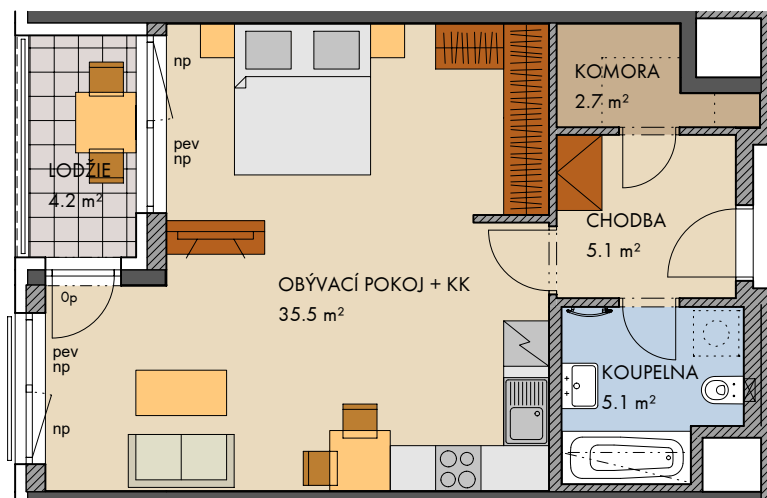

Kaskády Barrandov (Dům J)

FINEP CZ a.s., Lannův palác, Havlíčkova 1, 110 00 Praha 1

Tel.: 800 500 506, info@finep.cz, www.finep.cz