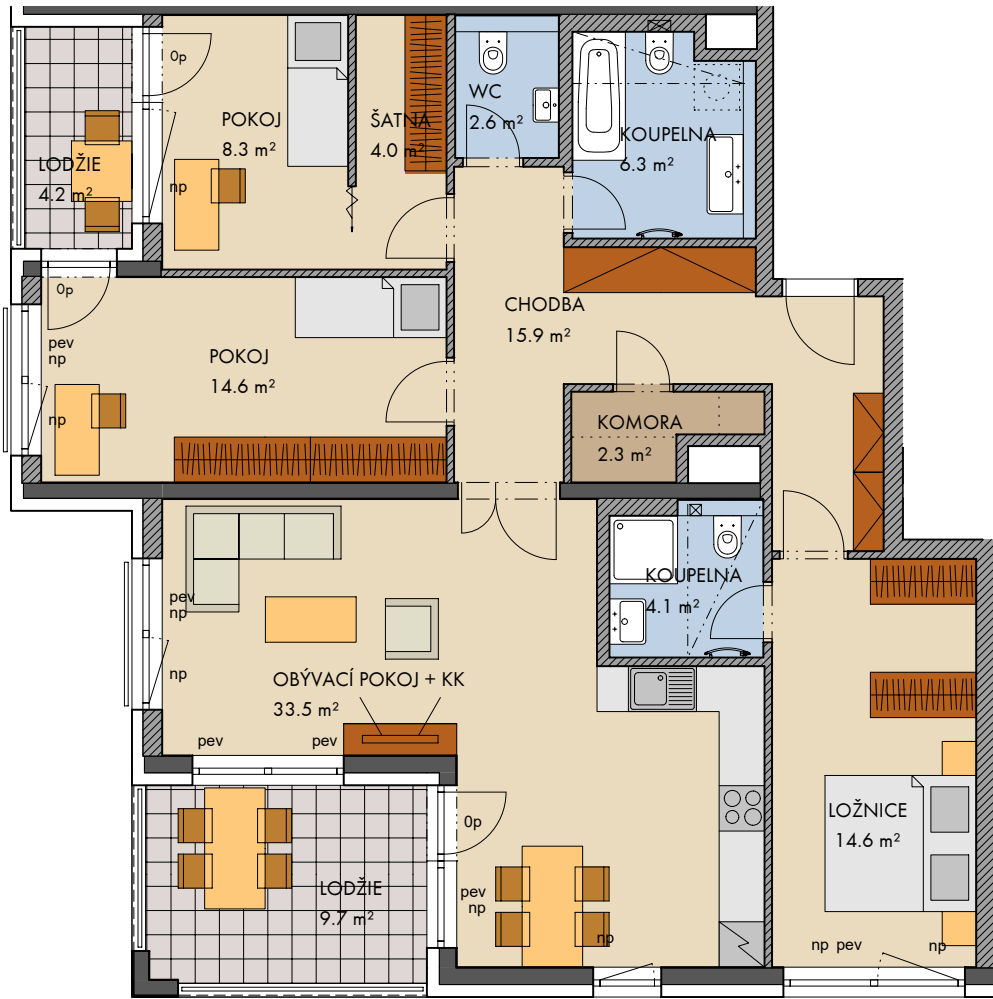

Kaskády Barrandov (Dům J)

FINEP CZ a.s., Lannův palác, Havlíčkova 1, 110 00 Praha 1

Tel.: 800 500 506, info@finep.cz, www.finep.cz