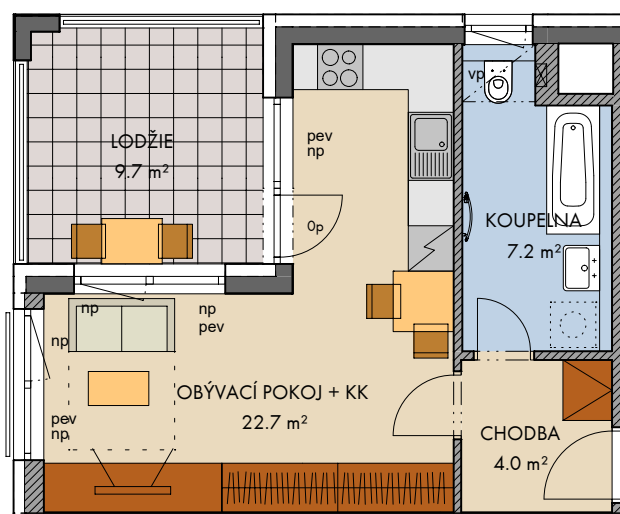

Kaskády Barrandov (Dům J)

FINEP CZ a.s., Lannův palác, Havlíčkova 1, 110 00 Praha 1

Tel.: 800 500 506, info@finep.cz, www.finep.cz