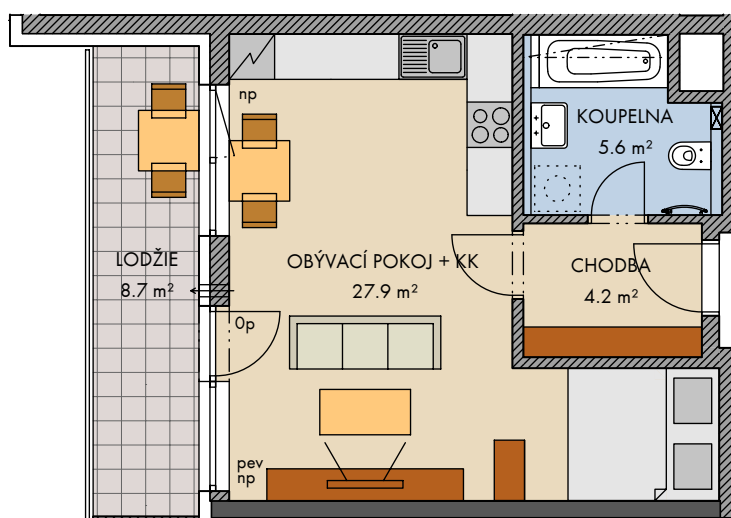

Barrandov Kaskády (Dům H)

FINEP CZ a.s., Lannův palác, Havlíčkova 1, 110 00 - Praha 1

Tel.: 800 500 506, info@finep.cz, www.finep.cz