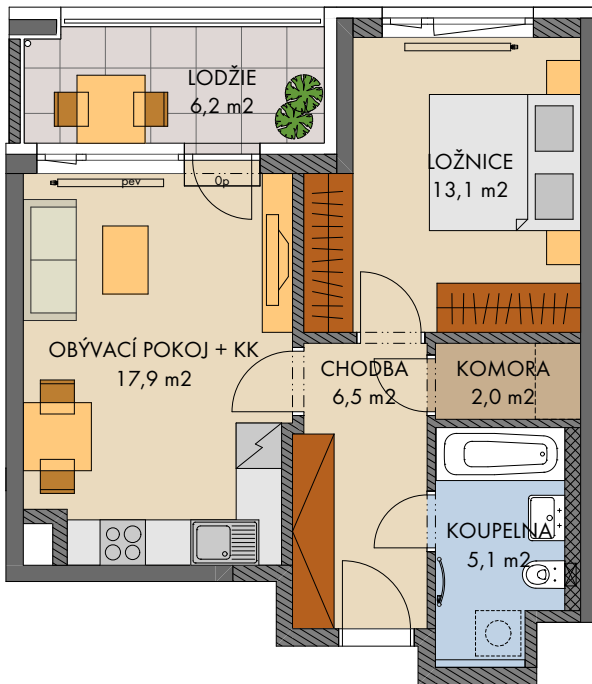

Kaskády Barrandov (Dům N)

FINEP CZ a.s., Lannův palác, Havlíčkova 1030/1, 110 00 Praha 1
 Tel.: 800 500 506, info@finep.cz, www.finep.cz

0 5m 1:100

- tepelná izolace
- zdivo
- železobeton
- dlažba

Veškeré vybavení nábytkem, včetně kuchyňské linky, elektrospotřebiče a bytové doplňky nejsou součástí standardního vybavení a jejich návrh je pouze orientační.
 Označení topných těles, podhledů a otevíravosti oken je pouze orientační.

- konstrukce nad rovinou (v bytě = snížený podhled)
- není součástí standardního vybavení
- měření
- průvětrníky

np - nízký parapet, vp - vysoký parapet, Op - minimální parapet, nn - nízké nadpraží, pev - pevné zasklení
 před okny s označením np je umístěno zábradlí (kromě oken vedoucích na terasu či balkon)

podlaží:	2.NP
objekt:	N2
orientace:	Z
typ bytu:	2+kk
plocha bytu bez příslušenství:	46,4 m ²
balkon - lodžie:	6,2 m ²
střešní terasa	-
předzahrádka	-

typ bytu :

2+kk

číslo bytu :

210/N2

2023 - 04 - 05

INDEX 2