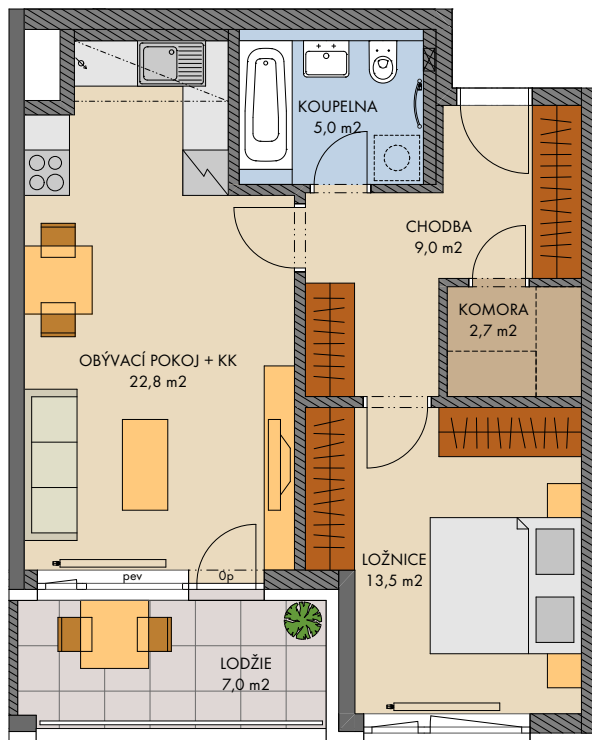

Kaskády Barrandov (Dům O)

FINEP CZ a.s., Lannův palác, Havlíčkova 1030/1, 110 00 Praha 1
 Tel.: 800 500 506, info@finep.cz, www.finep.cz

0 5m 1:100

- tepelná izolace
- zdivo
- železobeton
- dlažba

Veškeré vybavení nábytkem, včetně kuchyňské linky, elektrospotřebiče a bytové doplňky nejsou součástí standardního vybavení a jejich návrh je pouze orientační.
 Označení topných těles, podhledů a otevíravosti oken je pouze orientační.
 - - - - - konstrukce nad rovinou (v bytě = snížený podhled) měření
 není součástí standardního vybavení průvětrníky
 np - nízký parapet, vp - vysoký parapet, op - minimální parapet, nn - nízké nadpraží, pev - pevné zasklení
 před okny s označením np je umístěno zábradlí (kromě oken vedoucích na terasu či balkon)

podlaží: 5.NP
 objekt: O1
 orientace: V
 typ bytu: 2+kk
 plocha bytu bez příslušenství: 55,4 m²
 balkon - lodžie: 7,0 m²
 střešní terasa -
 předzahradka -

typ bytu :

2+kk

číslo bytu :

507/O1