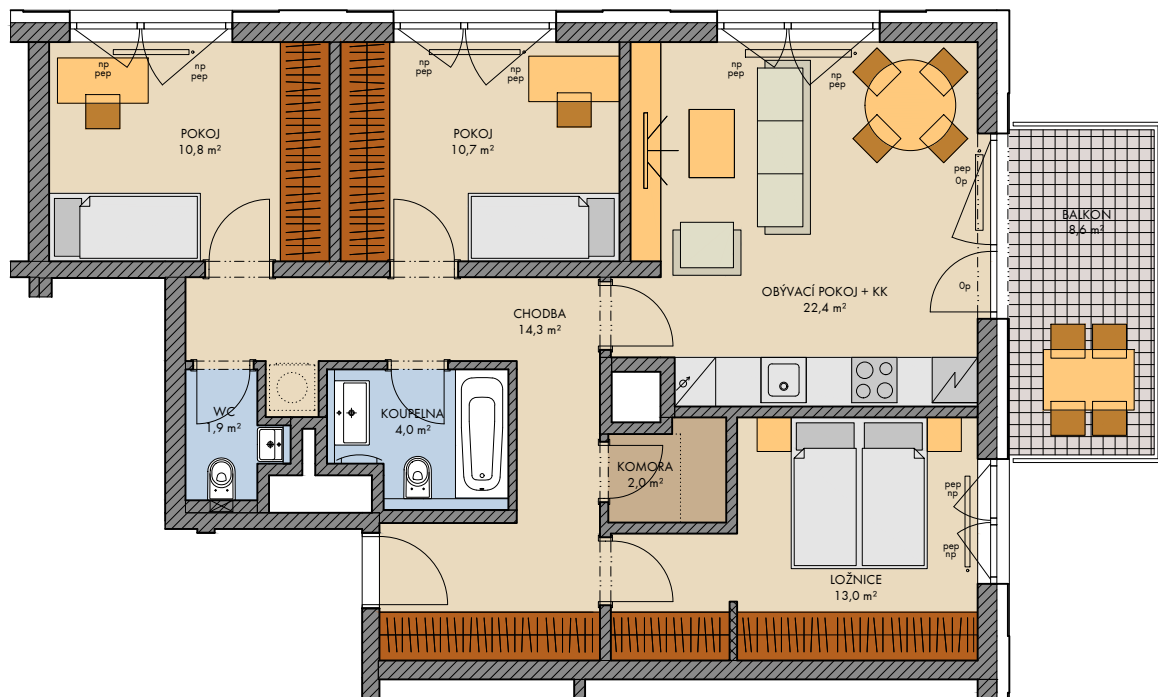

Kralupy - Rezidence U Vltavy (Dům F)

FINEP CZ a.s., Lannův Palác, Havlíčkova 1, 110 00 Praha 1

Tel. : 800 500 506, info@finep.cz, www.finep.cz