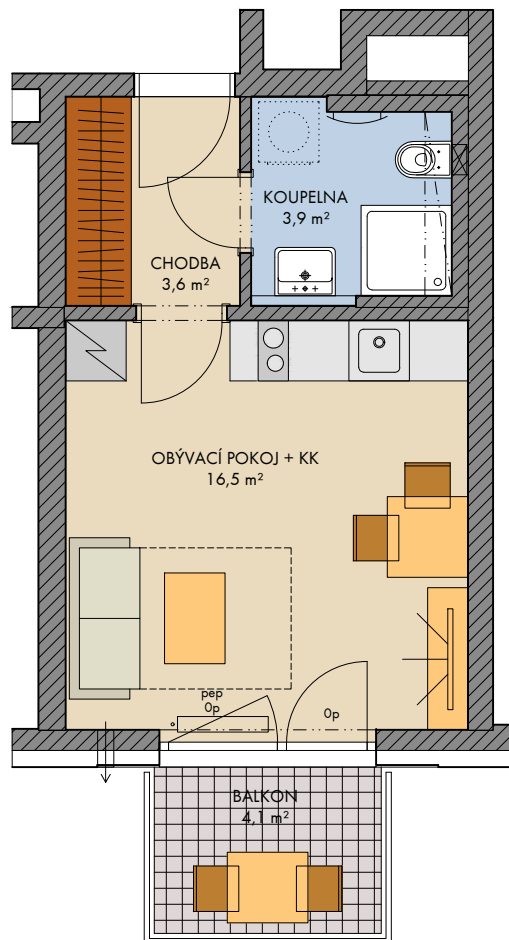

Kralupy - Rezidence U Vltavy (Dům F)

FINEP CZ a.s., Lannův Palác, Havlíčkova 1, 110 00 Praha 1

Tel. : 800 500 506, info@finep.cz , www.finep.cz